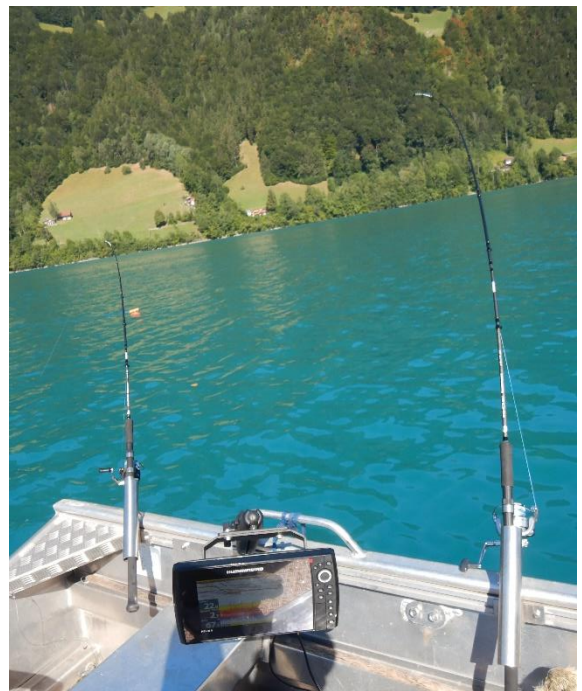

Schleppen mit Sideplanern (Rutenhunden)

Die Schleppfischerei auf Hecht erfreut sich auch am Lungernersee grosser Beliebtheit. Eine sehr beliebte Methode ist die Schleppfischerei mit Sideplanern (Rutenhunde). Wie das funktioniert und was es dazu braucht, erfahren Sie im Kurs Schleppen auf Hecht mit Sideplaner

Kursdaten: Freitag, 12. Juni 2026 07:30-11:30 Uhr
Kursdauer: 4 Stunden
Kurskosten: CHF 95.00 pro Person
Teilnehmerzahl: max. 3 Personen

Im Kurs inbegriffen sind:

- Theoretische Instruktionen und praktische Vorführung der Hechtfischerei mit dem Sideplaner (Rutenhund).
- Geführtes Schleppfischen vom Boot inkl. Elektromotor, Echolot und Tiefseerolle
- 4 Stunden Ausbildungszeit
- 20% Rabatt auf alle Ruten und Rollen, Sideplaner mit Zubehör
- 10% Rabatt auf das andere Fischerei-Zubehör (exkl. Lebendköder, Patente und Mieten) / die Rabatte sind nur am Kurstag gültig.